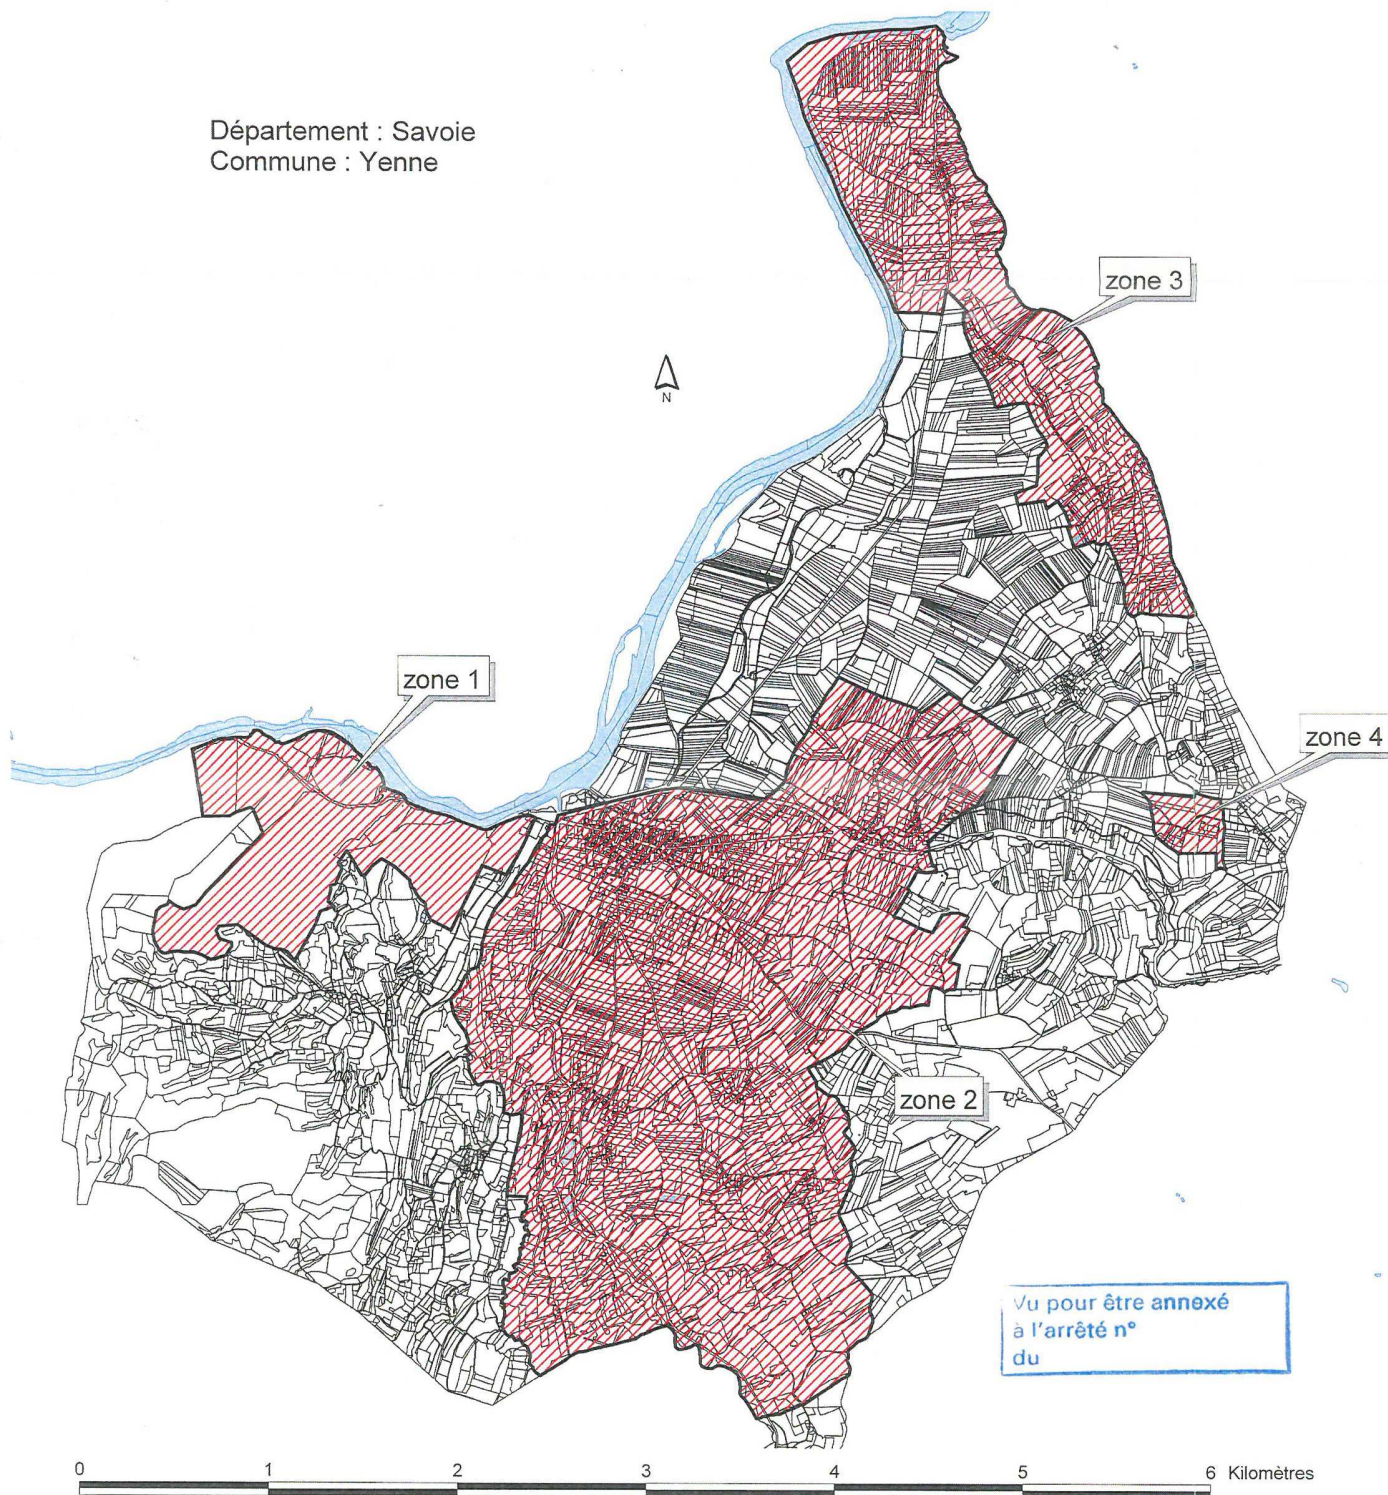

Zones de présomption de prescription archéologique
(Préfecture de la région Rhône-Alpes, Direction régionale des affaires culturelles)

Département : Savoie
Commune : Yenne

-  zones de présomption de prescription archéologique sur : - les permis de construire - les permis de démolir - les permis d'aménager - les décisions de réalisation de ZAC
-  parcellaire de Yenne
-  hydrographie