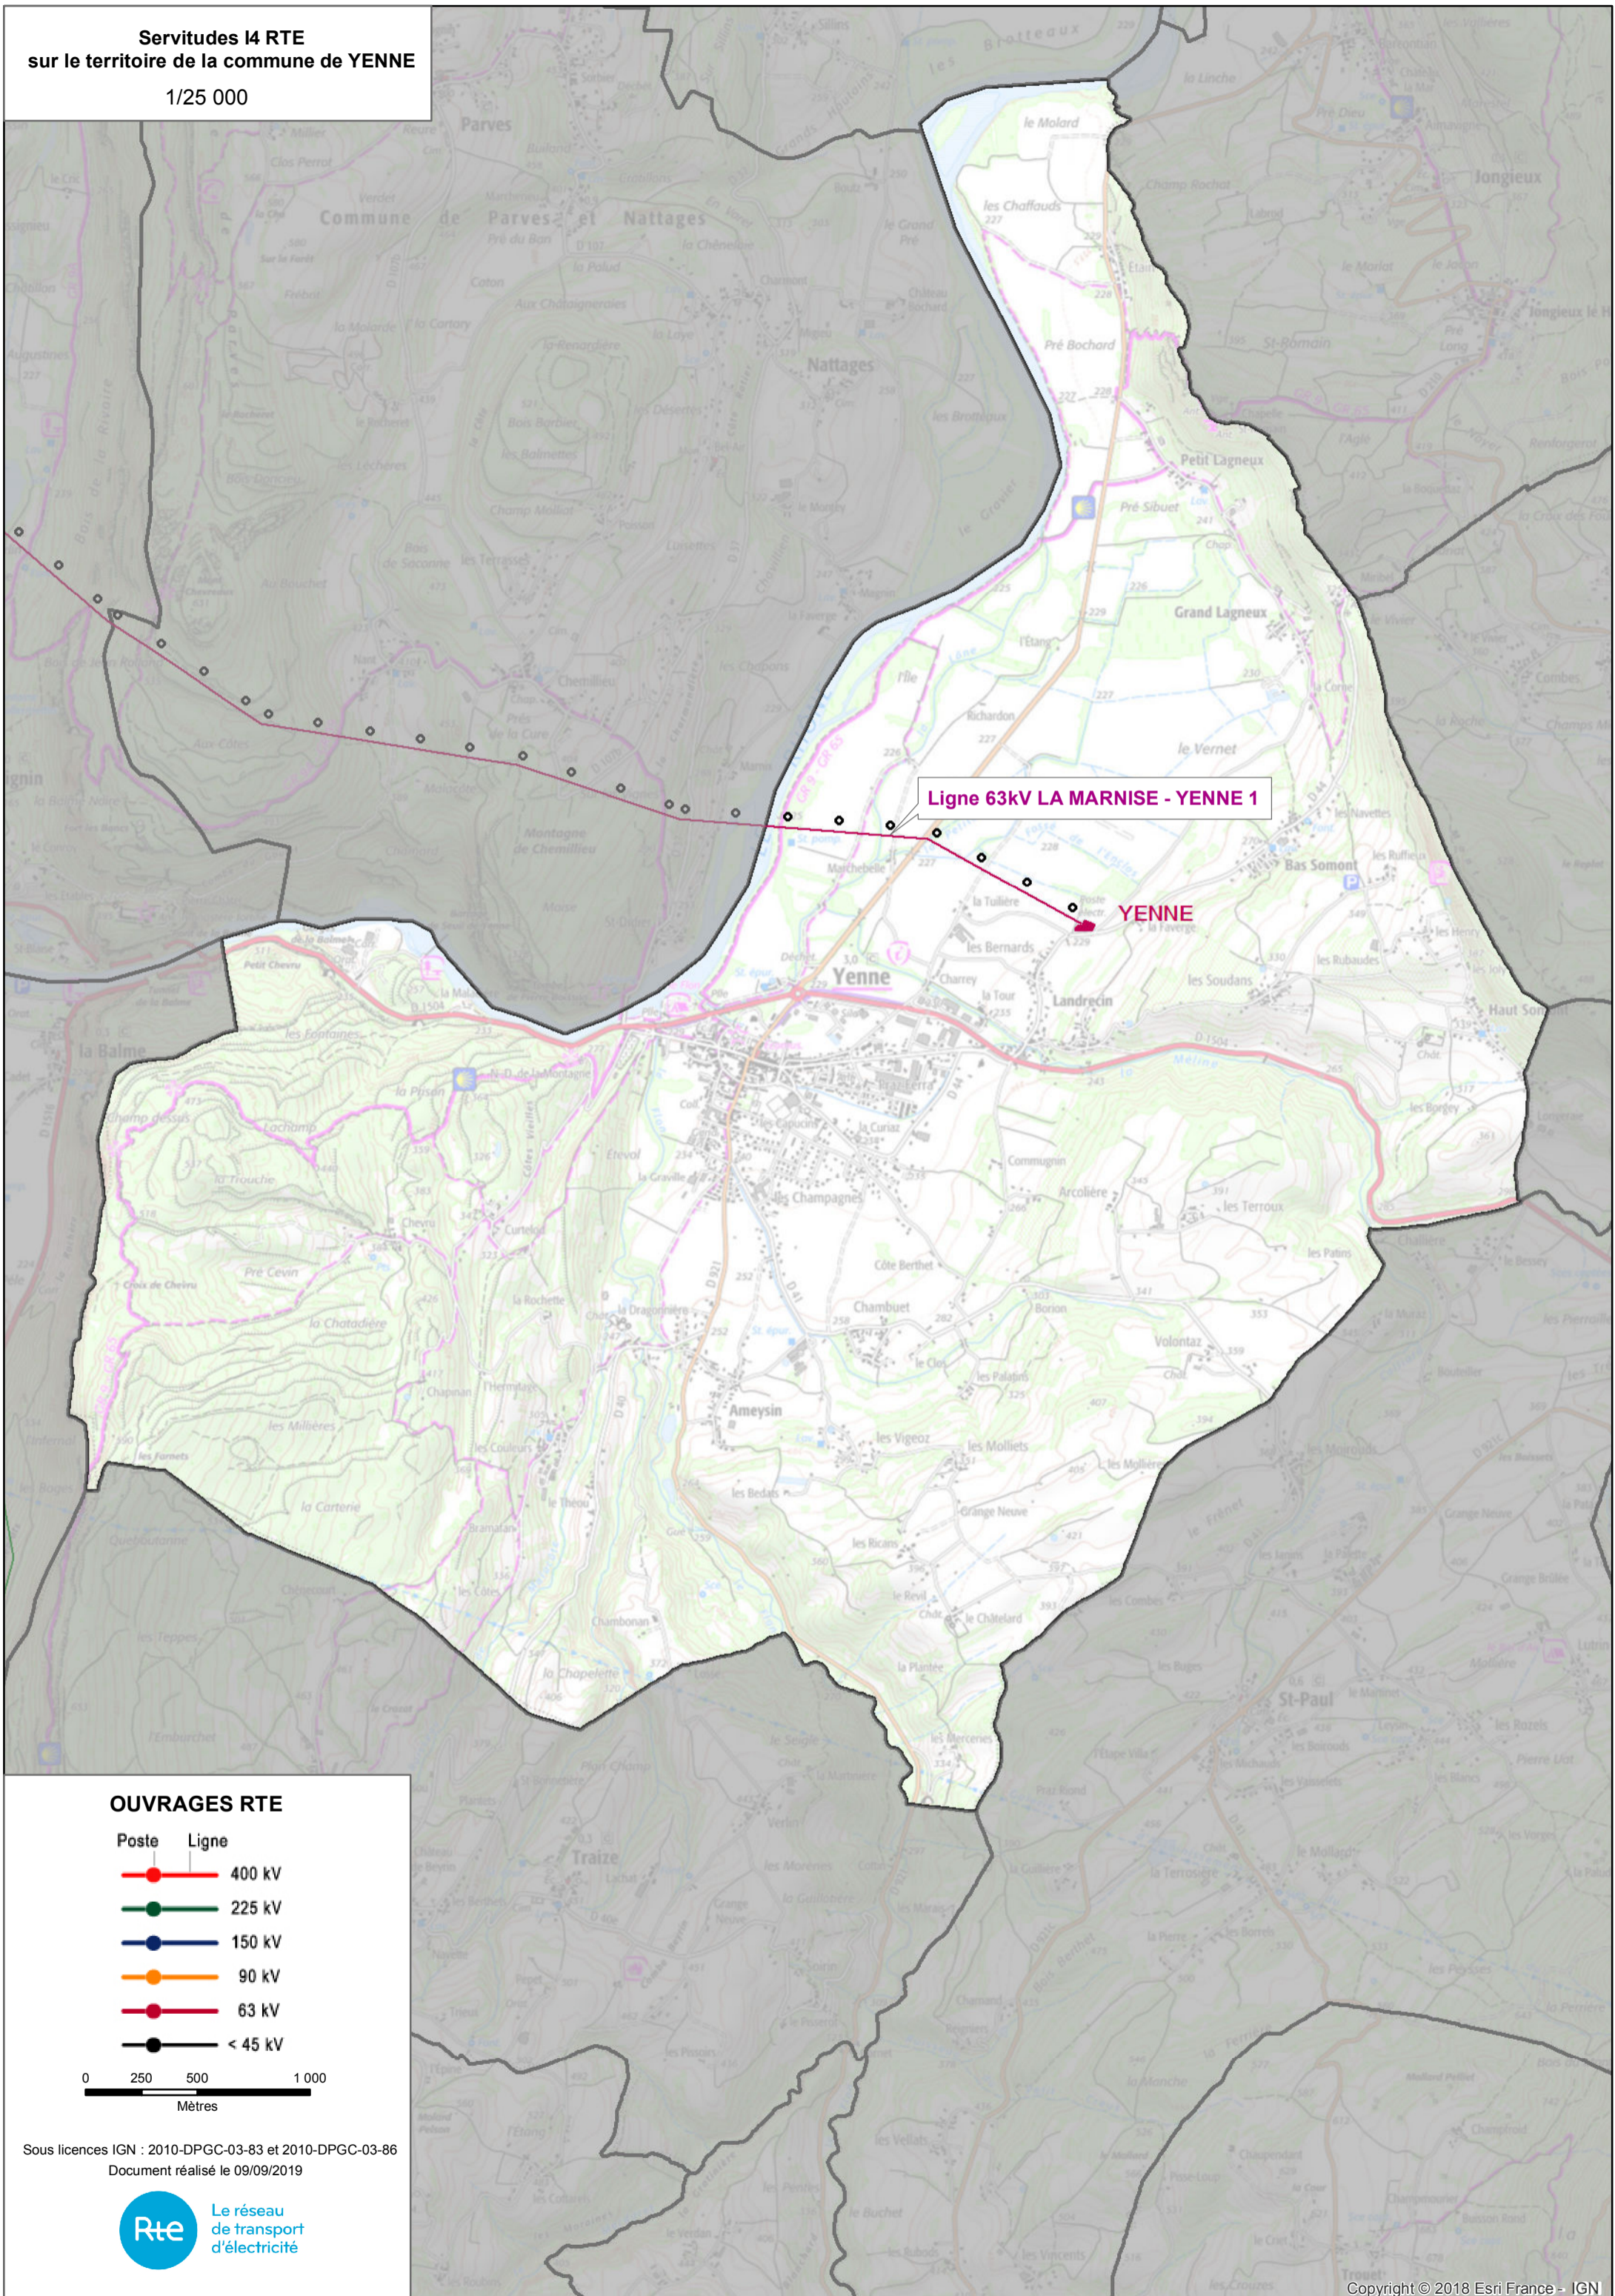

**Servitudes I4 RTE**  
**sur le territoire de la commune de YENNE**

1/25 000

Ligne 63kV LA MARNISE - YENNE 1

YENNE

**OUVRAGES RTE**

Poste Ligne

-  400 kV
-  225 kV
-  150 kV
-  90 kV
-  63 kV
-  < 45 kV

Sous licences IGN : 2010-DPGC-03-83 et 2010-DPGC-03-86  
Document réalisé le 09/09/2019