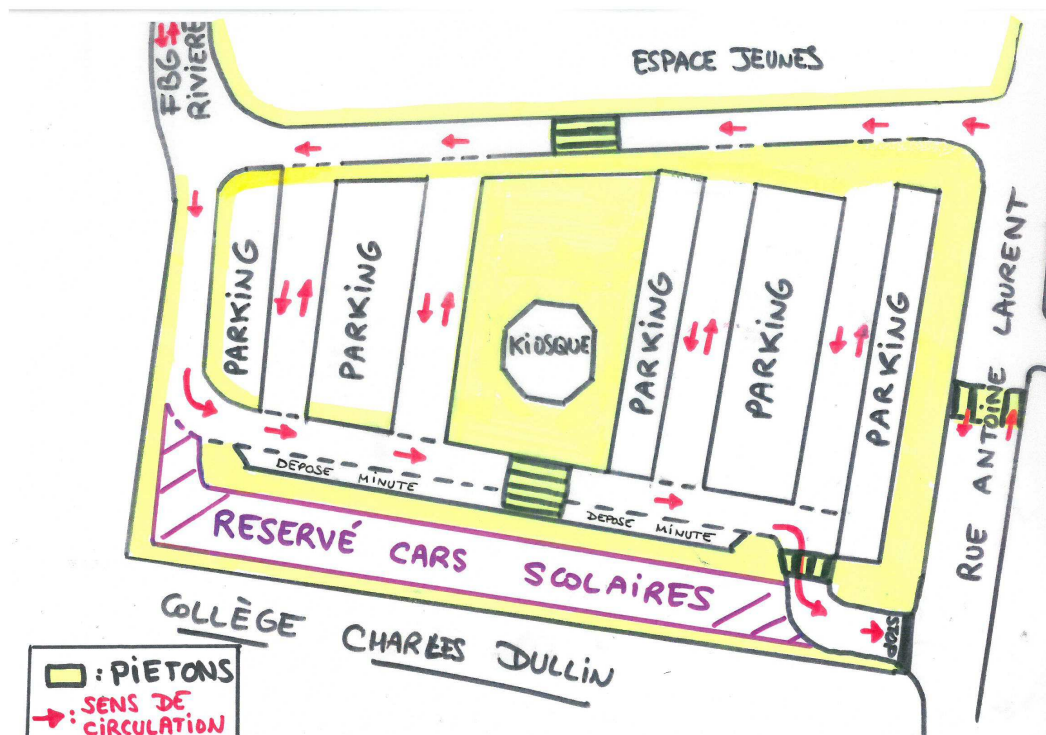

Jusqu'à cette date, aucune verbalisation ne sera faite pour cette zone bleue mais nous vous invitons à vous y habituer et à en respecter les règles :

**Le Stationnement est limité à 2 heures maximum en un même point, du lundi au samedi de 8h00 à 12h00 et de 14h00 à 19h00, hors dimanches, jours fériés et manifestations (marchés, festivités, etc...). sur tous les emplacements tracés en bleu.**

Les arrêts minutes conservés (tracé jaune) sont portés à 30 minutes maxi.

## Circulation place du Kiosque

La circulation et le stationnement place du Kiosque sont en cours.

Ci-dessous le nouveau plan du sens de circulation (sens unique en périphérie et double-sens dans les allées de stationnement). **Interdiction aux automobilistes de circuler sur les espaces réservés au bus devant le collège.**